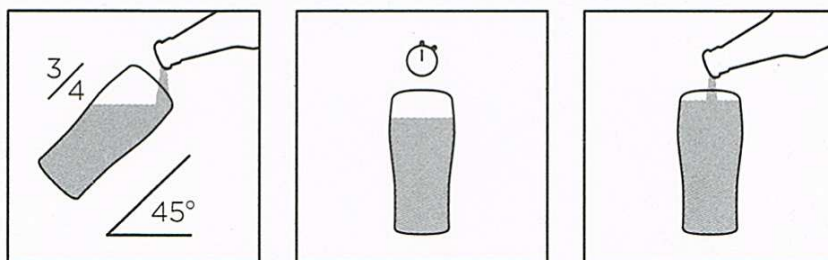

“La pinta perfecta de GUINNESS viene marcada por los 119,5 segundos de reposo”

Tras llenar tres cuartas partes del vaso son necesarios 119,5 segundos de reposo, mostrando su color negro y corona de espuma densa y blanca, antes de llenar hasta el borde del vaso.